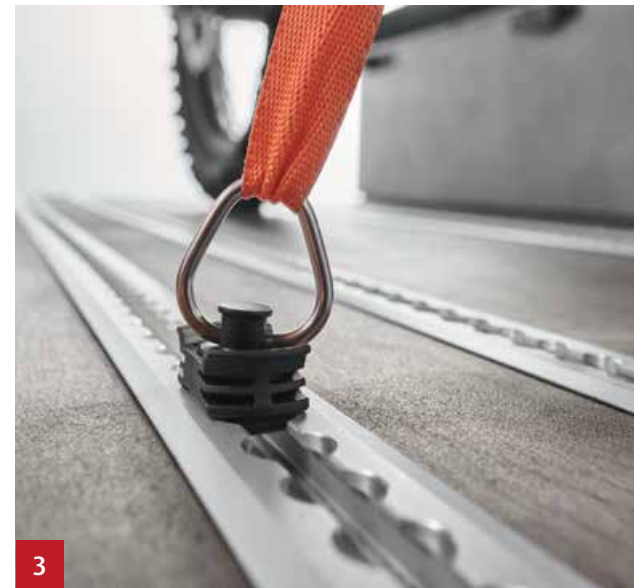

3

4

5

6

Reise- und Transportlösungen	Artikelnummer	Preis	Online erhältlich
1 Dethleffs Fahrradträger für Anhängerkupplung Der Dethleffs Fahrradträger für die Anhängerkupplung transportiert Ihr Fahrrad einfach und sicher an Ihr Ziel. Standardmäßige Aufnahme von 3 Fahrrädern. Zuladung 23,5 kg je Schiene, max. 45 kg.			
für Urban Camper auf Ford Transit Custom	3380014	709,- €	
2 Dethleffs Erweiterungssatz Fahrradträger für 4. Fahrrad Sie sind zu zweit unterwegs und wissen nicht, ob Rennrad oder Mountain-Bike? Mit dem Erweiterungssatz auf das vierte Fahrrad halten Sie sich alle Optionen offen. Nur in Verbindung mit Fahrradträger für Anhängerkupplung (3380014) verwendbar.			
für Urban Camper auf Ford Transit Custom	3380015	169,- €	
3 Dethleffs Zurröse für Bodenschiene Sicherer Halt gegen Verrutschen bietet die serienmäßig verbaute Airline-Bodenschiene in Ihrem Fahrzeug in Verbindung mit den Dethleffs Zurrösen.			
für Urban Camper auf Ford Transit Custom, 1 Stück	3348521	10,95 €	
für Urban Camper auf Ford Transit Custom, 4er-Set	3348522	39,95 €	
4 Multifunktions-Campingtisch Ankommen, aussteigen, ausspannen – den passenden Tisch für ihren Sundowner von Dethleffs findet sich hier: Der Dethleffs Multifunktions-tisch ist extrem vielseitig und lässt sich indoor und outdoor auf jedem Terrain nutzen. Höhenverstellbar: 692-909 mm, Tischplatte 800,5 x 510,5 mm (L x B)			
für Urban Camper auf Ford Transit Custom	3392921	299,- €	
5 Dethleffs textile Dachschranktasche Gut organisiert unterwegs! Mit der textilen Dachschranktasche von Dethleffs zieht ein praktischer Organizer im Globevan ein, der ganz einfach angebracht und wieder abgenommen werden kann. Maße ca. 135 x 35 x 9 cm (BxTxH); max. Zuladung 10 kg			
für Urban Camper auf Ford Transit Custom	3363868	399,- €	
6 Dethleffs Zusätzliches Gepäcknetz Ein zusätzliches Gepäcknetz unter dem Dachhimmel nutzt alle vorhandenen Stauraum-Möglichkeiten optimal aus.			
für Urban Camper auf Ford Transit Custom	3395278	37,95 €	