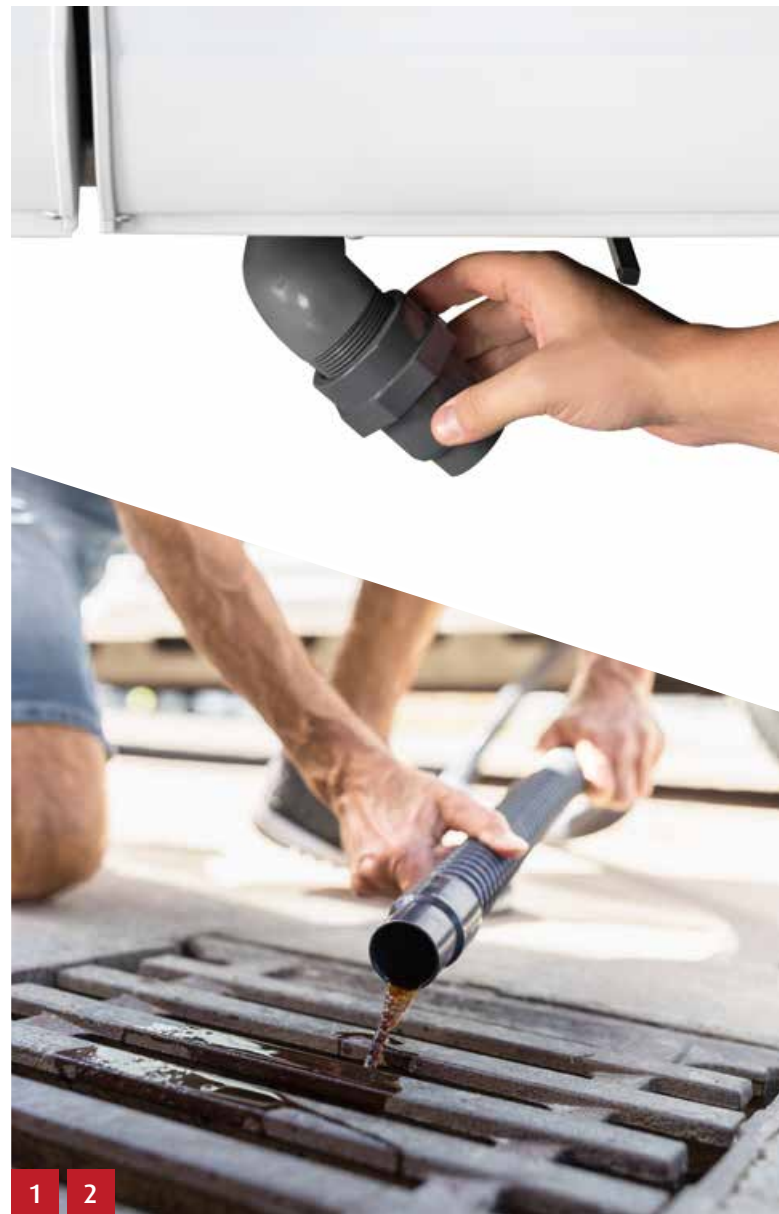

Genauere Informationen und Artikelmerkmale finden Sie online unter www.dethleffs-original-zubehoer.com oder in unserem Online Shop www.shop.dethleffs.de

1

2

1 2

	Reise- und Transportlösungen	Artikelnummer	Preis	Online erhältlich
1	Dethleffs Abwasserschlauch Inkl. beidseitigen Endstücken passend für Trend A 7877, Esprit, ALPa, Grand ALPa, Grand ALPa Plus, Grand ALPa I, XLI und XXLA, Just Go			
	Länge 2 m	3214996	29,95 €	✓
	Länge 4 m	3214995	49,95 €	✓
2	Dethleffs Abwasserschlauch-Set Bestehend aus Adapterstück und Spiralschlauch passend für Globebus T/I, Trend T/A/I (außer Trend A7877), Advantage T/I, Pulse T/I, Magic Edition T/I, Just T, Just Go, Beduin (sofern Winterkomfort-Paket enthalten).			
	Länge 2 m	3220982	39,95 €	✓
	Länge 4 m	3196483	59,95 €	✓
3	Dethleffs Camping-Power Reinigungskonzentrat Schwarze Streifen Ade. Echte Schmutz-Power zeigt dieser hochaktive Reiniger für Freizeitfahrzeuge und Campingmöbel.			
	1000ml - Flasche	2879194	19,90 €	