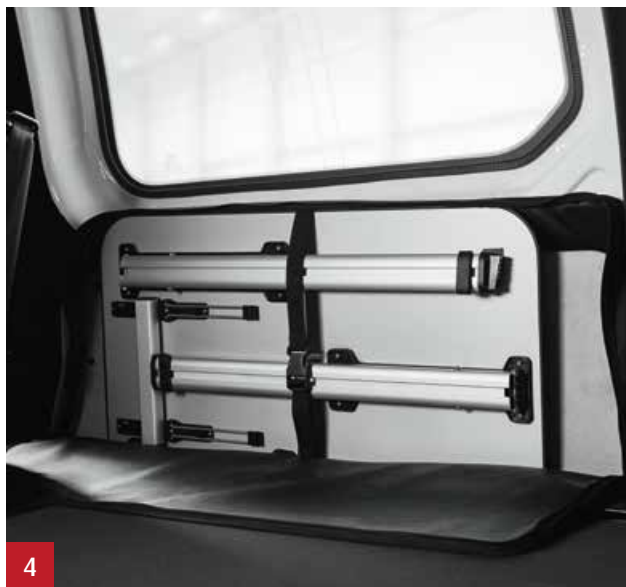

3

4

5

6

Reise- und Transportlösungen	Artikelnummer	Preis	Online erhältlich
1 Dethleffs Fahrradträger für Anhängerkupplung Der Dethleffs Fahrradträger für die Anhängerkupplung transportiert Ihr Fahrrad einfach und sicher an Ihr Ziel. Standardmäßige Aufnahme von 3 Fahrrädern. Zuladung 23,5 kg je Schiene, max. 45 kg.			
für Urban Camper auf Ford Transit Custom	3380014	709,- €	
2 Dethleffs Erweiterungssatz Fahrradträger für 4. Fahrrad Sie sind zu zweit unterwegs und wissen nicht, ob Rennrad oder Mountain-Bike? Mit dem Erweiterungssatz auf das vierte Fahrrad halten Sie sich alle Optionen offen. Nur in Verbindung mit Fahrradträger für Anhängerkupplung (3380014) verwendbar.			
für Urban Camper auf Ford Transit Custom	3380015	169,- €	
3 Dethleffs Zurröse für Bodenschiene Sicherer Halt gegen Verrutschen bietet die serienmäßig verbaute Airline-Bodenschiene in Ihrem Fahrzeug in Verbindung mit den Dethleffs Zurrösen.			
für Urban Camper auf Ford Transit Custom, 1 Stück	3348521	10,95 €	
für Urban Camper auf Ford Transit Custom, 4er-Set	3348522	39,95 €	
4 Multifunktions-Campingtisch Ankommen, aussteigen, ausspannen – den passenden Tisch für ihren Sundowner von Dethleffs findet sich hier: Der Dethleffs Multifunktions-tisch ist extrem vielseitig und lässt sich indoor und outdoor auf jedem Terrain nutzen. Höhenverstellbar: 692-909 mm, Tischplatte 800,5 x 510,5 mm (L x B)			
für Urban Camper auf Ford Transit Custom	3392921	299,- €	
5 Dethleffs textile Dachschranktasche Gut organisiert unterwegs! Mit der textilen Dachschranktasche von Dethleffs zieht ein praktischer Organizer im Globevan ein, der ganz einfach angebracht und wieder abgenommen werden kann. Maße ca. 135 x 35 x 9 cm (BxTxH); max. Zuladung 10 kg			
für Urban Camper auf Ford Transit Custom	3363868	399,- €	
6 Dethleffs Zusätzliches Gepäcknetz Ein zusätzliches Gepäcknetz unter dem Dachhimmel nutzt alle vorhandenen Stauraum-Möglichkeiten optimal aus.			
für Urban Camper auf Ford Transit Custom	3395278	37,95 €	