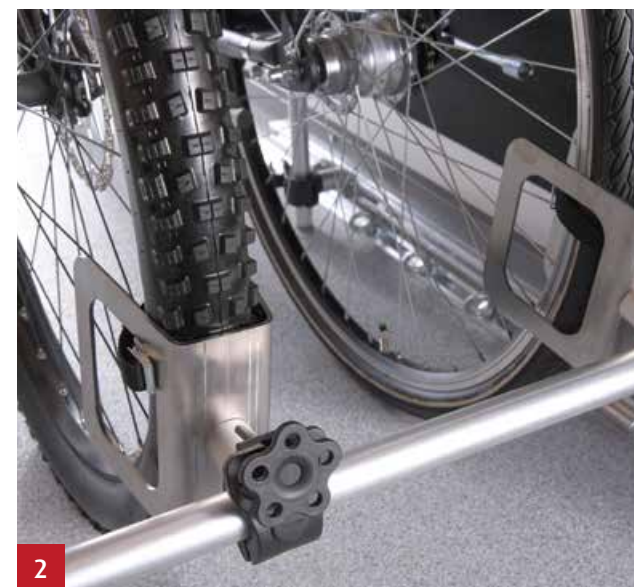

Der pfiffige, leichte Dethleffs Bike Carrier transportiert Ihre Fahrräder besonders sicher und platzsparend an den Urlaubsort. Das System ist denkbar einfach: Die fest montierte Aufnahmestange lässt sich ganz unkompliziert an jede Heckgarage anpassen und anbringen. Zwei Haltearme für Fahrräder oder E-Bikes können spielend leicht beladen und fixiert werden: das Rad in die Klemmhalterung schieben (dort steht es dann ganz von alleine) und mittels Haltearm fixieren.