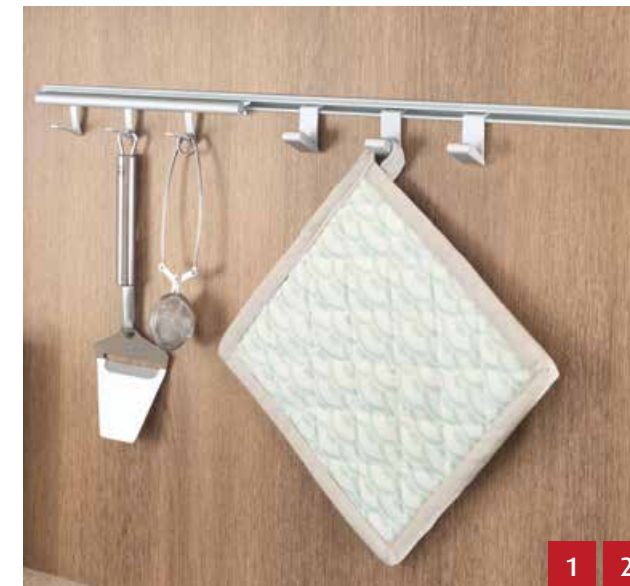

Dethleffs
Küchenzubehör
ist nur in Verbindung
mit der **ab Werk
verbauten Küchenschiene**
oder der nachrüstbaren
Multifunktionsschiene
möglich.