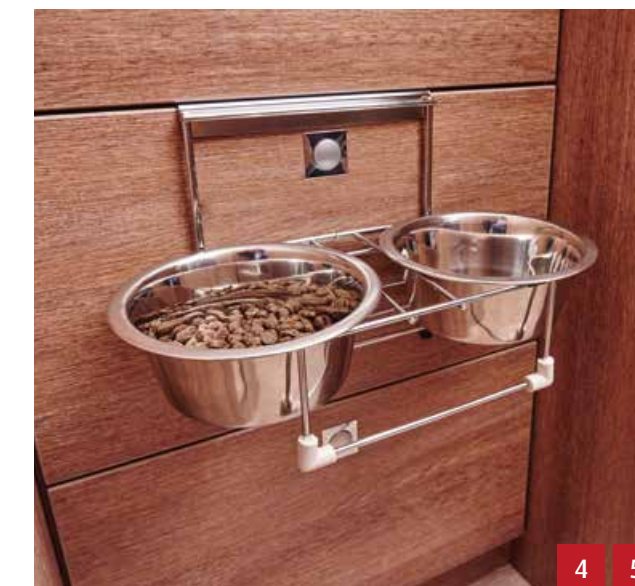

Reise- und Transportlösungen		Artikelnummer	Preis	Online erhältlich
1 Dethleffs Hundeleine	Langlebig, strapazierfähig und sicher ist diese Hundeleine aus einer Allgäuer Seilmanufaktur. Gesichert mit zwei Karabinern hält sie einer Zugkraft bis 200 kg stand.	2970501	24,95 €	
2 Dethleffs Leinenhalter	Auf Campingplätzen müssen Hunde angeleint sein. Das Leinenhalter-Paket inkl. Befestigungsmaterial bietet die perfekte Lösung.			
	Artikel-Nr. je Modell erfahren Sie bei Ihrem Handelspartner		44,95 €	
3 Dethleffs Sicherheitsöse	Die fest im Fahrzeugboden verankerte Sicherheitsöse (max. Belastung 40kg) bietet die Möglichkeit, Hund oder Katze mit Leine und Geschirr tiergerecht und straßenverkehrstauglich auf der Fahrt zu sichern.			
	Artikel-Nr. je Modell erfahren Sie bei Ihrem Handelspartner		44,95 €	
4 Dethleffs Futternapfhalter-Paket	Der praktische Futternapfhalter mit Einhängvorrichtung lässt sich je nach Größe Ihres Tieres in Schubladen oder Truhen einhängen.			
	für alle Dethleffs Wohnwagen und Wohnmobile	2896614	89,- €	
5 Dethleffs Fressnapf (1 Stück)		0730894	6,30 €	
6 Dethleffs Hundekissen	Der neue Lieblingsplatz für Ihren Vierbeiner: Das bequeme Hundekissen mit robustem, rutschfestem Microfaserbezug.			
	klein 650x510x70mm, Farbe: dunkelgrau	3240289	69,- €	
	groß 900x510x70mm, Farbe: dunkelgrau	3240290	79,- €	

Genauere Informationen und Artikelmerkmale finden Sie online unter www.dethleffs-original-zubehoer.com oder in unserem Online Shop www.shop.dethleffs.de

Zubehör mit Wau-Effekt